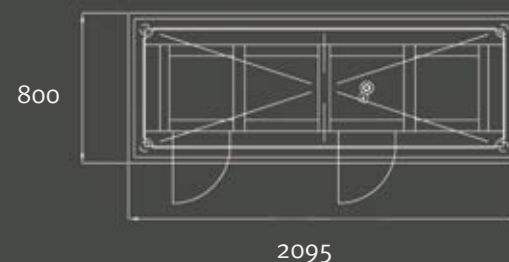

ТЕХНИЧЕСКИЕ ДАННЫЕ*:

Габаритные размеры (Д x Ш x В): 2095 x 800 x 729-1035 мм

Мощность: 2 КВт

Напряжение сети: 230 В

Подключение к водопроводу: холодная и горячая вода по 1/2" 0,2 л/сек.

Водоотвод: водоотводная труба $\varnothing$ 50 мм под столом Хамам; по одному трапу в полу справа и слева от стола Хамам

Материал для наружной поверхности стандартных цветов, имеющийся в нашем ассортименте.

* Возможны изменения

2095